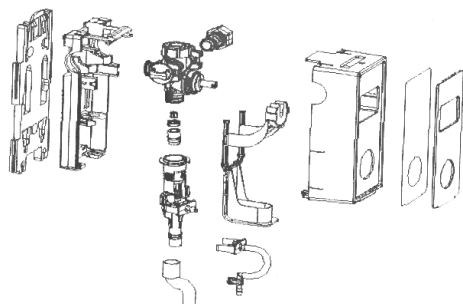

60118

60121

FLOWEY®

Dozirna črpalka

ref.60118 → 16 lt / min

ref.60121 → 4 lt / min

DOZIRNA ČRPALKA

Oznaka		60121	60118
		4l/min	16l/min
Barva šobe	Premer mm	%	%
Brez šobe	/	30%	13,5%
Siva	3,25	29%	13,2%
Črna	2,54	26%	12,5%
Bež	1,78	21%	9,25%
Rdeča	1,32	13%	5,9%
Bela	1,09	11%	4,1%
Modra	1,01	9%	3,5%
Svetlorjava	0,88	7%	2,8%
Zelena	0,71	5%	1,8%
Oranžna	0,63	4%	1,4%
Rjava	0,58	3%	1,2%
Rumena	0,51	2,5%	0,8%
Svetlo modra	0,46	1,5%	0,75%
Vijolična	0,36	1,0%	0,4%
Roza	0,25	0,5%	0,25%

Koda izdelka: 60118

Koda izdelka: 60121

Deluje brez električne energije in stisnjene zraka

Dozirna črpalka FLOWEY® je najbolj učinkovita dozirna črpalka na trgu. Samodejno zagotovi tekočino, ki je pripravljena za uporabo. Preprosto jo povežite s klasičnim iztokom vode, priključite koncentriran izdelek, izberite razredčilno šobo in napolnite svoje škropilnice, vedra, kantice ali sodčke.

Lastnosti:

- Neodvisno in enostavno nastavlljivo redčenje.
- Enostavna namestitvev.
- Združljivo z Flowey alkalnimi in kislinskimi izdelki.

Koda 60118 Izhod: 16lt/min

Koda 60121 Izhod: 4lt/min

www.flowey.com/fr/product/60118-flowey-dosing-pump/